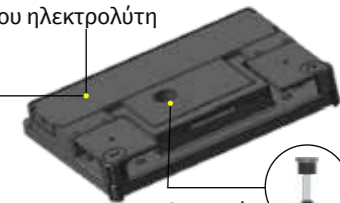

ΔΙΑΓΡΑΜΜΑ Εσωτερικού Σχεδιασμού

Τεχνολογία
Expanded Metal
Ca-Ca

Μικροπορώδης
Διαχωριστήρας

Ενεργή ύλη
σχεδιασμένη
για υψηλές
αποδόσεις CCA

Κεντρικό σύστημα
εκτόνωσης αερίων 4K
για σίγουρη προστασία
από διαρροές

[DIN STANDARDS]

Πώματα
unscrewable
με O-ring για
απόλυτη
στεγανοποίηση

Αντικερηκτική προστασία
με ενσωματωμένο
flame arrestor

Λαβύρινθος σχεδιασμένος για
την αποφυγή διαρροής, ενώ
επιτρέπει την επανασυμπύκνωση
του ηλεκτρολύτη