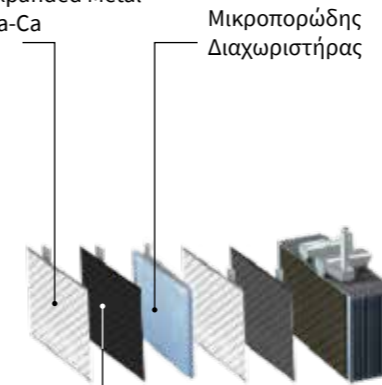

ΔΙΑΓΡΑΜΜΑ Εσωτερικού Σχεδιασμού

Τεχνολογία
Expanded Metal
Ca-Ca

Μικροπορώδης
Διαχωριστήρας

Ενεργή ύλη
σχεδιασμένη
για υψηλές
αποδόσεις CCA

Κεντρικό σύστημα
εκτόνωσης αερίων 4K
για σίγουρη προστασία
από διαρροές

[DIN STANDARDS]

Πώματα
unscrewable
με O-ring για
απόλυτη
στεγανοποίηση

Αντικερηκτική προστασία
με ενσωματωμένο
flame arrestor

Λαβύρινθος σχεδιασμένος για
την αποφυγή διαρροής, ενώ
επιτρέπει την επανασυμπύκνωση
του ηλεκτρολύτη